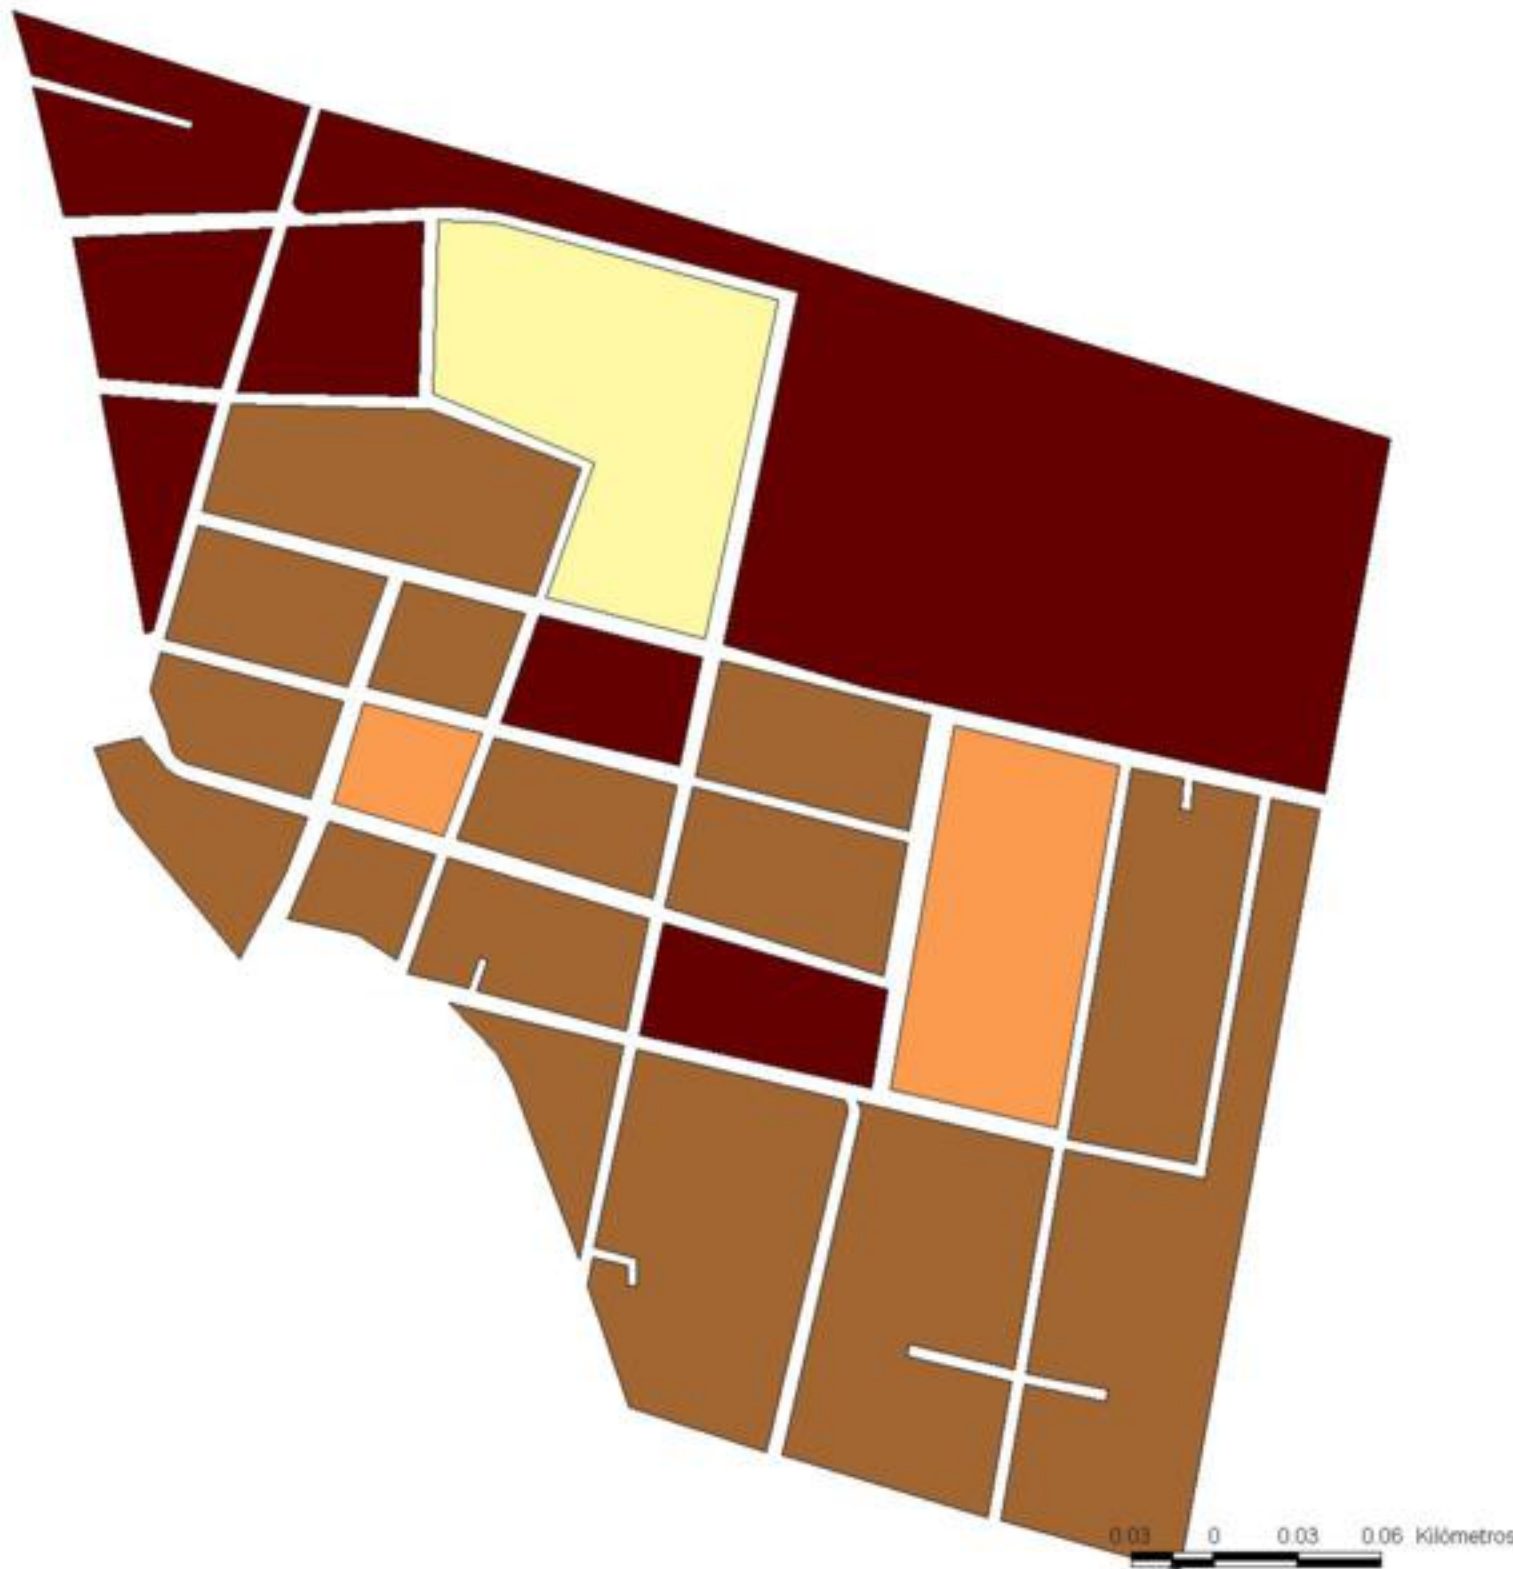

EVALUA DF
Consejo de Evaluación del
Desarrollo Social del
Distrito Federal

ÍNDICE DE DESARROLLO SOCIAL

Delegación: Tiáhuac
Colonia: La Asunción
Grado de desarrollo: Bajo

Grado de Desarrollo Social

-  Muy bajo
-  Bajo
-  Medio
-  Alto
-  Sin dato

Fuente: Elaboración propia con datos de Seduvi e INEGI